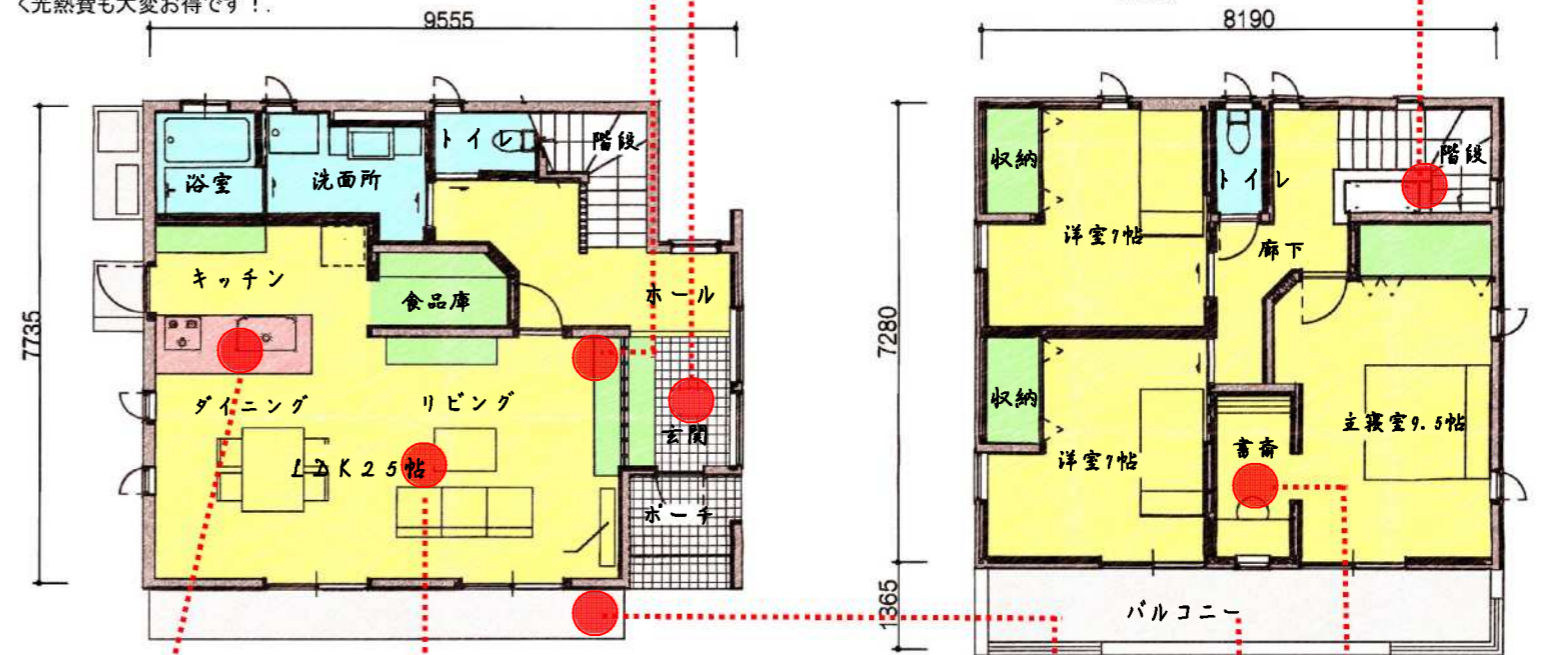

エコナビット(発電モニター)

わくわくする晴れの日……。発電モニターでタイムリーに確認できます。節約効果大。

エントランス(玄関)

木の風合いと光の演出が家族には安らぎを、お客様にはハイセンスな印象を与えてくれます。

吹抜け ホール

デザイン性の高い手すりや格子。吹き抜けならではの明るくさわやかな空間。

オープンキッチン

開放的で家族の会話が弾む対面式オープンキッチン。

□土地面積/68.63坪
□建物面積/38.16坪

子から孫へ。。。家族・家計・環境にやさしい本物の省エネ住宅をご提案いたします

菅原工務店の家づくりは基本がしっかり！だから安心。
個性豊かな「暮らしを楽しむ住まい」をご提案いたします。

宮城県大崎市古川旭一丁目10-24(ジャスコ古川店北隣)
TEL(0229)23-3670
http://www.sugawara-koumuten.com

*LOHAS(ロハス)とは。。。食事や趣味、スポーツを通じ心と体の健康に心がけ、無理せずに環境にやさしい生活を意識して過ごすシンプルなライフスタイルの事です。